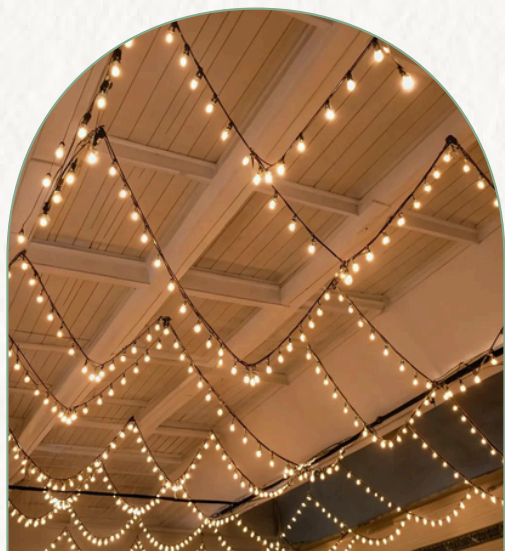

GUIRLANDE LUMINEUSE

STOCK: 3

Tarif: 18,00€ TTC