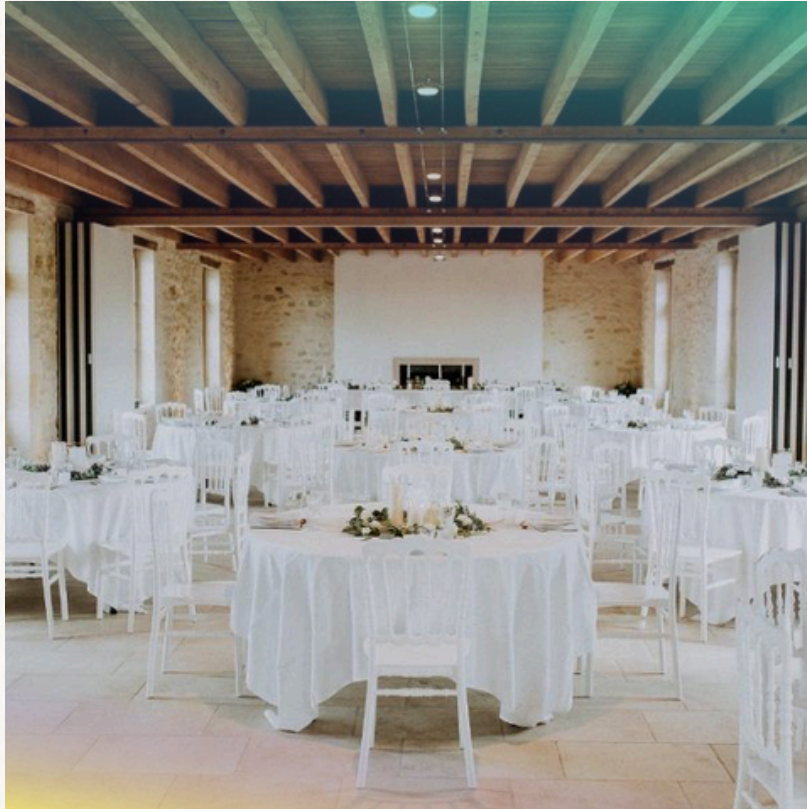

04

LES INDISPENSABLES

Une gamme de mobilier soigneusement sélectionnée pour allier esthétique, confort et fonctionnalité.

Toute casse, perte, détérioration ou dégradation constatée sur le matériel loué lors de sa restitution sera facturée en supplément.