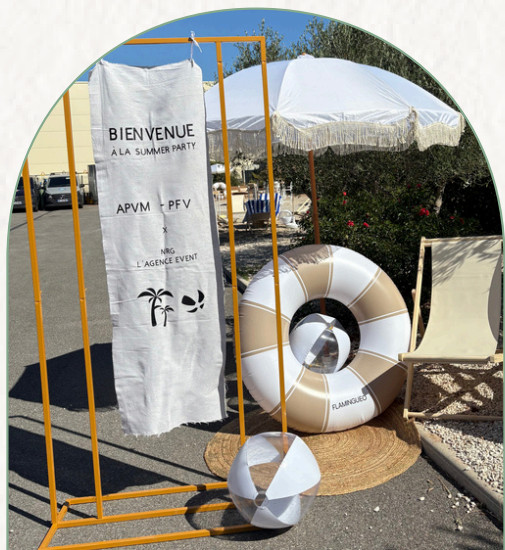

PANNEAU BIENVENUE BLANC

Panneau de bienvenue blanc
avec support floral intégré

STOCK: 1

Tarif: 65,00€ TTC

ARCHE BLANCHE PANNEAU BIENVENUE

STOCK: 1

Tarif: 18,00€ TTC

PANNEAU BIENVENUE STRUCTURE OR

STOCK: 1

Tarif: 24,00€ TTC

ARCHE EN BOIS

Hauteur: 2m
Largeur: 1m50

STOCK: 1

Tarif: 30,00€ TTC

ARCHE RONDE OR

Diamètre: 2m